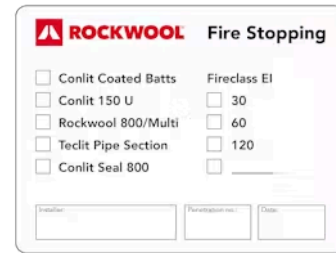

Conlit Adhesive Labels

Mærkater til brandlukninger.

Tekniske egenskaber & sortiment

Sortiment

Sortiment

SAP nr.	DB nr.	Note	Stk. pr. pakke	Leveringsform	Leveringstid
347965	2426430	Conlit Adhesive Labels 12 x 100 St / CAR	1	Løse enheder	24 timer
356351	2435837	Conlit Adhesive Labels 108 stk/kuvert	1	Løse enheder	24 timer